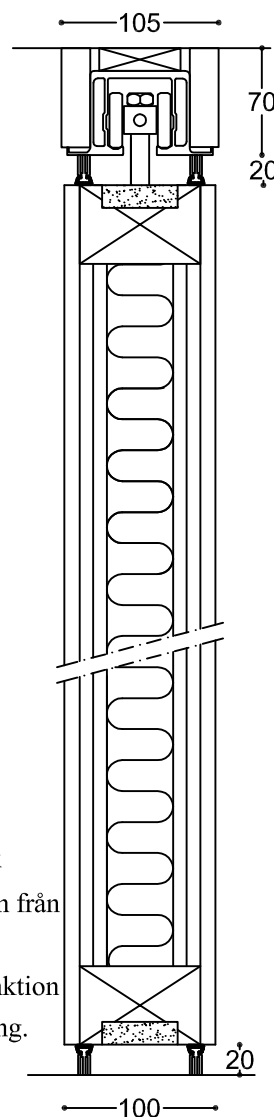

Lodrätt snitt - Rw 48 dB - UP-TPL justerbar upphängning

Golvet får max
avvika ± 1 mm från
en rät linje,
för optimal funktion
och ljudisolering.

120-205a

Lodrätt snitt - Rw 48 dB - TPL fast upphängning

Golvet får max
avvika ± 1 mm från
en rät linje,
för optimal funktion
och ljudisolering.

120-205b

120-205

Typ Lodrätt snitt - Rw 48 dB - UP-TPL justerbar
 Lodrätt snitt - Rw 48 dB - TPL fast

Skala 1:5
Mått i mm
Datum 03.04.12
Rev.nr.:

SWG
Scandinavian Wall Group AB
Trastvägen 2
89051 Långviksmon
Telefon 0662-30265
Telefax 0662-30336