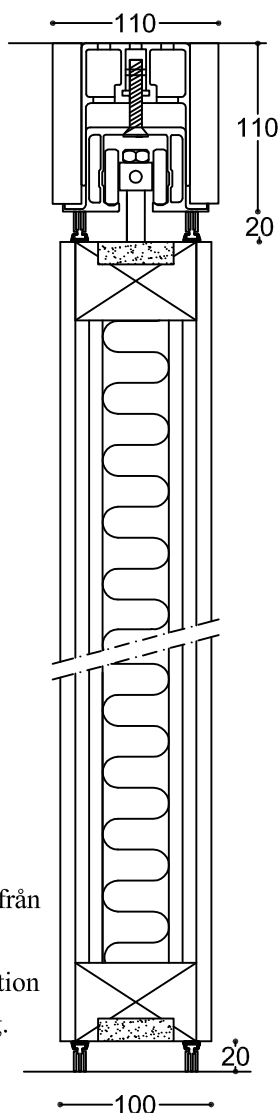

Lodrätt snitt - Rw 48 dB - UP-TPL justerbar upphängning

Golvet får max
avvika ± 1 mm från
en rät linje,
för optimal funktion
och ljudisolering.

120-205a

Lodrätt snitt - Rw 48 dB - TPL fast upphängning

Golvet får max
avvika ± 1 mm från
en rät linje,
för optimal funktion
och ljudisolering.

120-205b

120-205

Typ Lodrätt snitt - Rw 48 dB - UP-TPL justerbar
 Lodrätt snitt - Rw 48 dB - TPL fast

Skala 1:5
Mått i mm
Datum 03.04.12
Rev.nr.:

SWG
Scandinavian Wall Group AB
Trastvägen 2
89051 Långviksmon
Telefon 0662-30265
Telefax 0662-30336