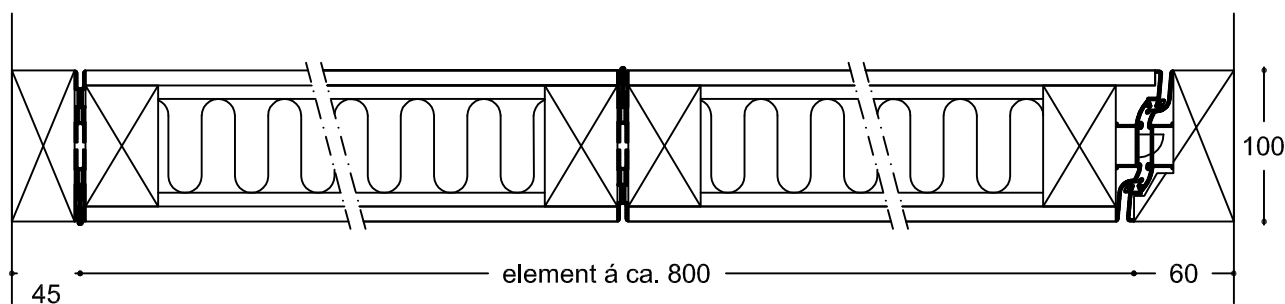

Vågrätt snitt - EI30 - Rw 40dB - vägg tjocklek 61 mm

120-330a

Vågrätt snitt - EI60 - Rw 42dB - vägg tjocklek 100 mm

120-330b

120-330

Typ	Vågrätt snitt - EI30 - Rw 40dB - vägg tjocklek 61 mm Vågrätt snitt - EI60 - Rw 42dB - vägg tjocklek 100 mm
Skala	1:5
Mått i mm	
Datum	03.04.12
Rev.nr.:	