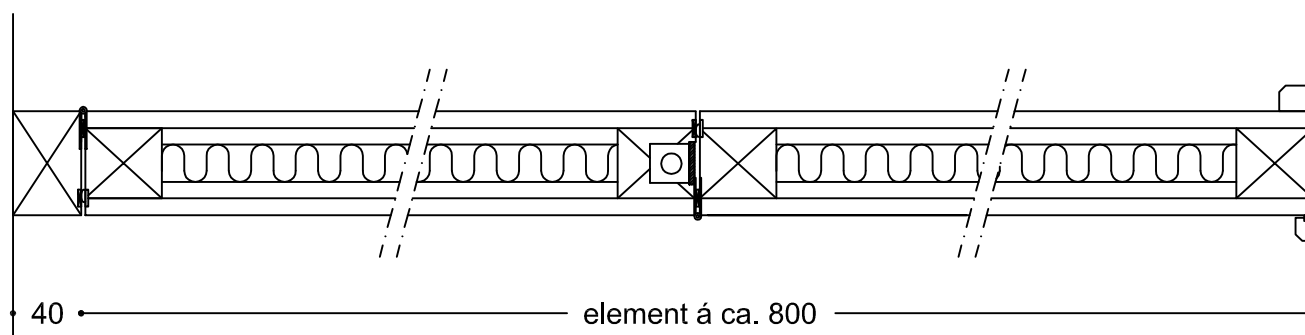

Vågrätt snitt - EI30 - Rw 40dB - vägg tjocklek 61 mm

120-330a

Vågrätt snitt - EI60 - Rw 42dB - vägg tjocklek 100 mm

120-330b

120-330

Typ	Vågrätt snitt - EI30 - Rw 40dB - vägg tjocklek 61 mm Vågrätt snitt - EI60 - Rw 42dB - vägg tjocklek 100 mm
Skala	1:5
Mått i mm	
Datum	03.04.12
Rev.nr.:	