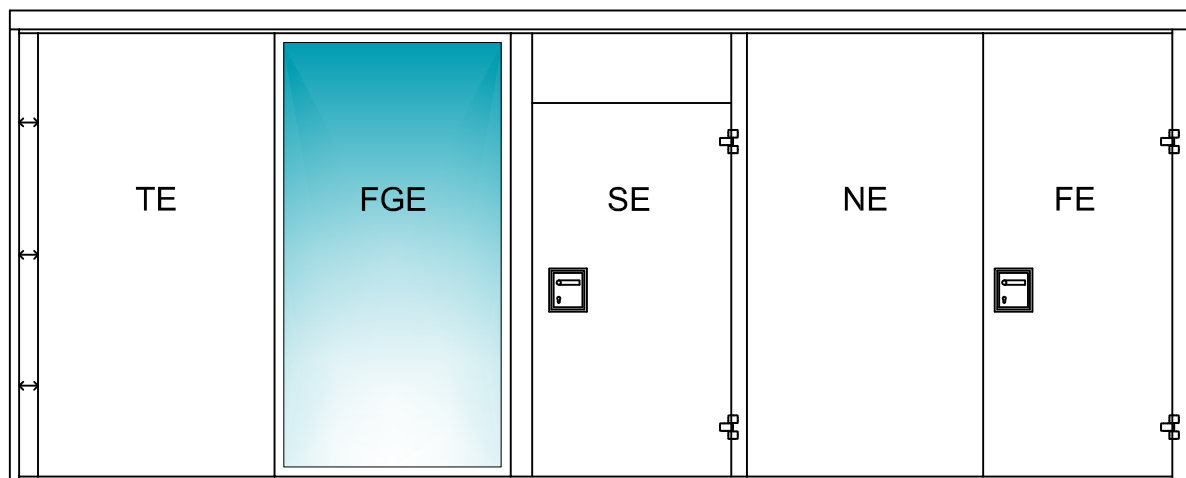

Uppställd - elementtyper

600-103

FGE elementet kan leveras till flg. väggtyper EASYmatic®

600/100N-EM

600/100FGE

600-103

Typ Elementtyper

Skala 1:50