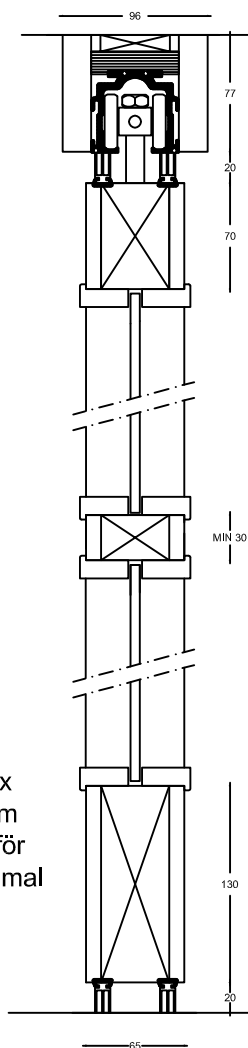

Lodrätt snitt - 65 mm tjocklek.

Golvet får max  
avvika  $\pm 1$  mm  
från rät linje, för  
att uppnå optimal  
funktion och  
ljudisolering.

900-201a

Lodrätt snitt - 65 mm tjocklek med spröjs.

Golvet får max  
avvika  $\pm 1$  mm  
från rät linje, för  
att uppnå optimal  
funktion och  
ljudisolering

900-201b

**900-203**

Typ:

Lodrätt snitt - 65 mm tjocklek  
Lodrätt snitt - 65 mm tjocklek med spröjs

Skala: 1:5

Mått i mm:

Datum: 2012-05-23

Rev.nr.: