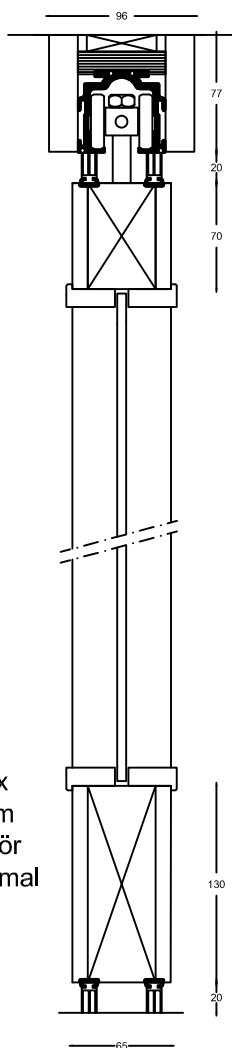

Lodrätt snitt - 65 mm tjocklek.

Golvet får max  
avvika  $\pm 1$  mm  
från rät linje, för  
att uppnå optimal  
funktion och  
ljudisolering.

900-201a

Lodrätt snitt - 65 mm tjocklek med spröjs.

Golvet får max  
avvika  $\pm 1$  mm  
från rät linje, för  
att uppnå optimal  
funktion och  
ljudisolering

900-201b

**900-203**

Typ:

Lodrätt snitt - 65 mm tjocklek  
Lodrätt snitt - 65 mm tjocklek med spröjs

Skala: 1:5

Mått i mm:

Datum: 2012-05-23

Rev.nr.: