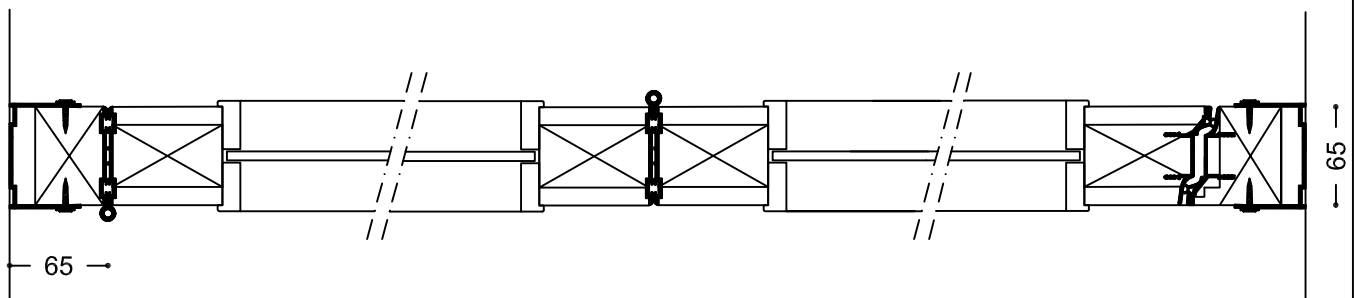

Liggande snitt - elementtjocklek 65 mm - Justerbar karm (RAL 9010)

900-301

900-301

Typ Liggande snitt - elementtjocklek 65 mm
Justerbar karm (RAL 9010)

Skala 1:5
Mått i mm
Datum 10.04.12
Rev.nr.:

SWG
Scandinavian Wall Group AB
Trastvägen 2
89051 Långviksmon
Telefon 0662-30265
Telefax 0662-30336